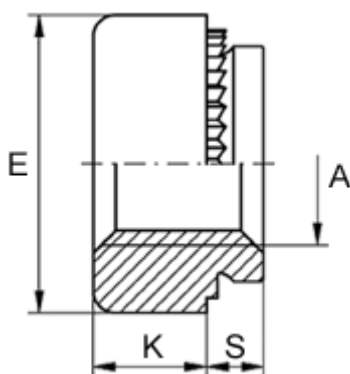

Varenummer: 12500000050500
Beskrivelse: KLEE-coil 500 000 050.500
M5 Rustfast mat. 1.4305

Mål

Anbefalet huldia. +0,05	= 6.35
Højde K	= 2.4
Indvendigt gevind A	= M5
Max reces højde S	= 0.7
Mindsteafstand til kant	= 3.8
Pladetykkelse M	= 0,8 op til 1,0
Udvendig diameter E	= 9.0